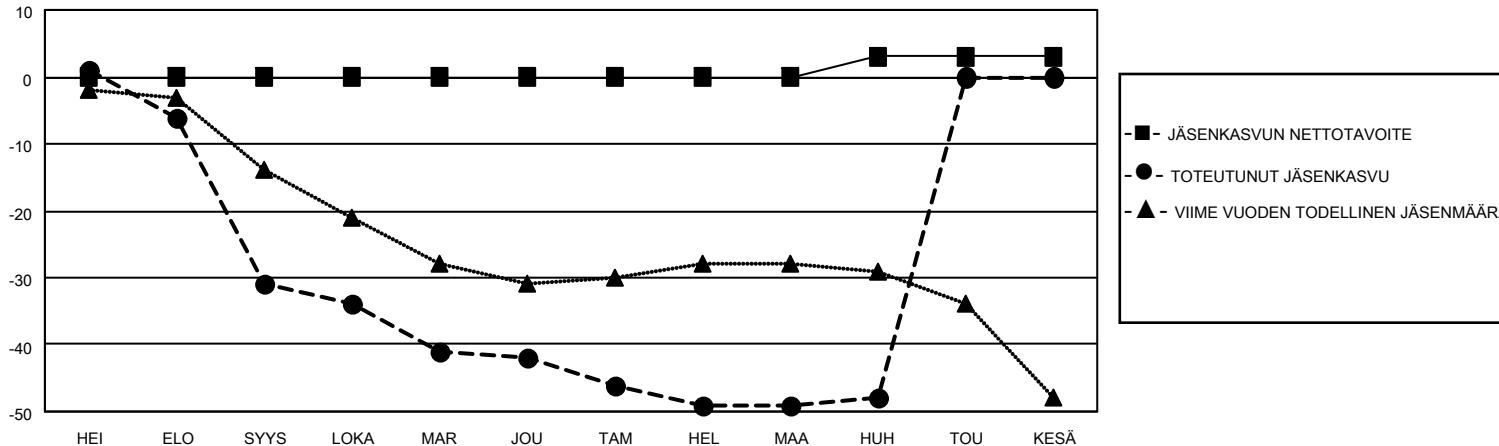

MONTHLY MEMBERSHIP PROGRESS REPORT

SIJAINTI FINLAND

District 107 O

Results as of: 4/30/2022

Klubit				jäsentä			
TULOKSET 2021-2022				TULOKSET 2021-2022			
NELJÄNNES	UUDEN KLUBIN TAVOITE	UUDET KLUBIT	LOPETETUT KLUBIT	NELJÄNNES	JÄSENKASVUN NETTOTAVOITE	TOTEUTUNUT JÄSENKASVU	POISTETUT JÄSENET (mukaan lukien siirrot)
HEI/ELO/SYYS	0	0	2	HEI/ELO/SYYS	0	7	36
LOKA/MAR/JOU	0	0	0	LOKA/MAR/JOU	0	10	21
TAM/HEL/MAA	0	0	0	TAM/HEL/MAA	0	10	17
HUH/TOU/KESÄ	1	0	0	HUH/TOU/KESÄ	3	9	7

TAVOITTEET JA UUDET KLUBIT, KUMULATIIVINEN

TAVOITTEET JA JÄSENET, KUMULATIIVINEN

LAKKAUTETUT KLUBIT: 2

ERONNEET JÄSENET

KUOLLUT	11
KLUBI LAKKAUTETTU	18
MUU	52
YHTEENSÄ	81

21 CLUBS OF 54 LISÄNNYT YHDEN TAI USEAMMAN UUTTA JÄSENTÄ