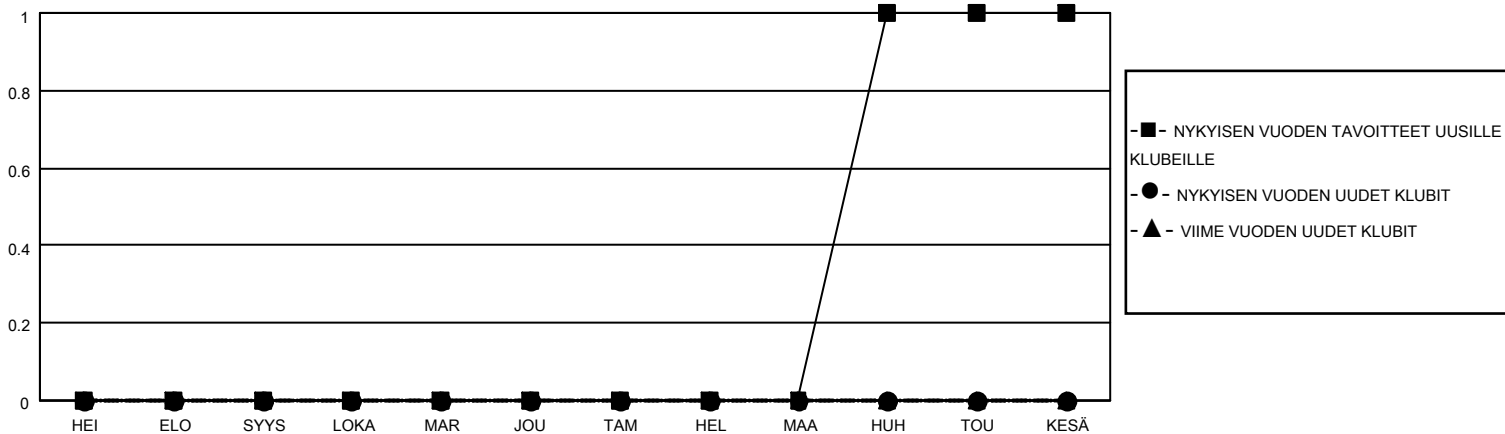

MONTHLY MEMBERSHIP PROGRESS REPORT

SIJAINTI FINLAND

District 107 O

Results as of: 4/30/2022

Klubit				jäsentä			
TULOKSET 2021-2022				TULOKSET 2021-2022			
NELJÄNNES	UUDEN KLUBIN TAVOITE	UUDET KLUBIT	LOPETETUT KLUBIT	NELJÄNNES	JÄSENKASVUN NETTOTAVOITE	TOTEUTUNUT JÄSENKASVU	POISTETUT JÄSENET (mukaan lukien siirrot)
HEI/ELO/SYYS	0	0	2	HEI/ELO/SYYS	0	7	36
LOKA/MAR/JOU	0	0	0	LOKA/MAR/JOU	0	10	21
TAM/HEL/MAA	0	0	0	TAM/HEL/MAA	0	10	17
HUH/TOU/KESÄ	1	0	0	HUH/TOU/KESÄ	3	9	7

TAVOITTEET JA UUDET KLUBIT, KUMULATIIVINEN

TAVOITTEET JA JÄSENET, KUMULATIIVINEN

LAKKAUTETUT KLUBIT: 2

ERONNEET JÄSENET

KUOLLUT	11
KLUBI LAKKAUTETTU	18
MUU	52
YHTEENSÄ	81

21 CLUBS OF 54 LISÄNNYT YHDEN TAI USEAMMAN UUTTA JÄSENTÄ